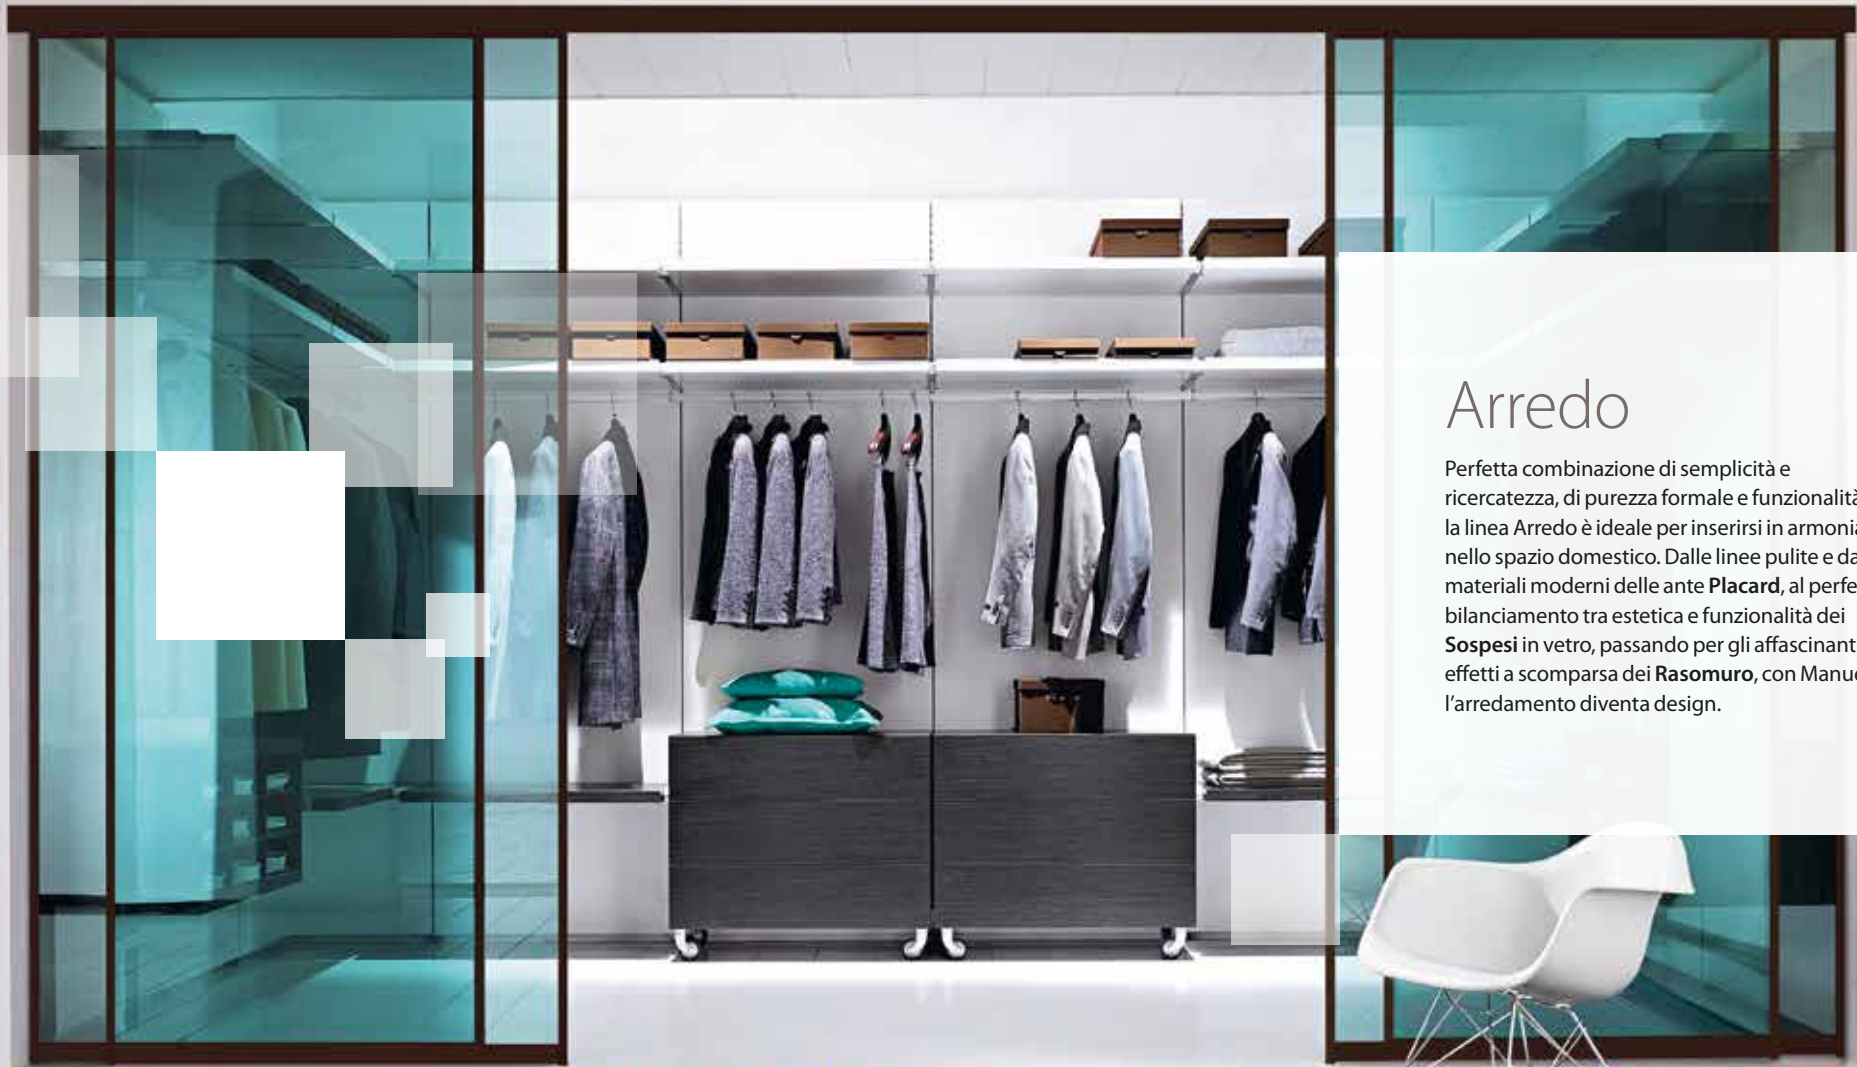

Arredo

Perfetta combinazione di semplicità e ricercatezza, di purezza formale e funzionalità, la linea Arredo è ideale per inserirsi in armonia nello spazio domestico. Dalle linee pulite e dai materiali moderni delle ante **Placard**, al perfetto bilanciamento tra estetica e funzionalità dei **Sospesi** in vetro, passando per gli affascinanti effetti a scomparsa dei **Rasomuro**, con Manuello l'arredamento diventa design.