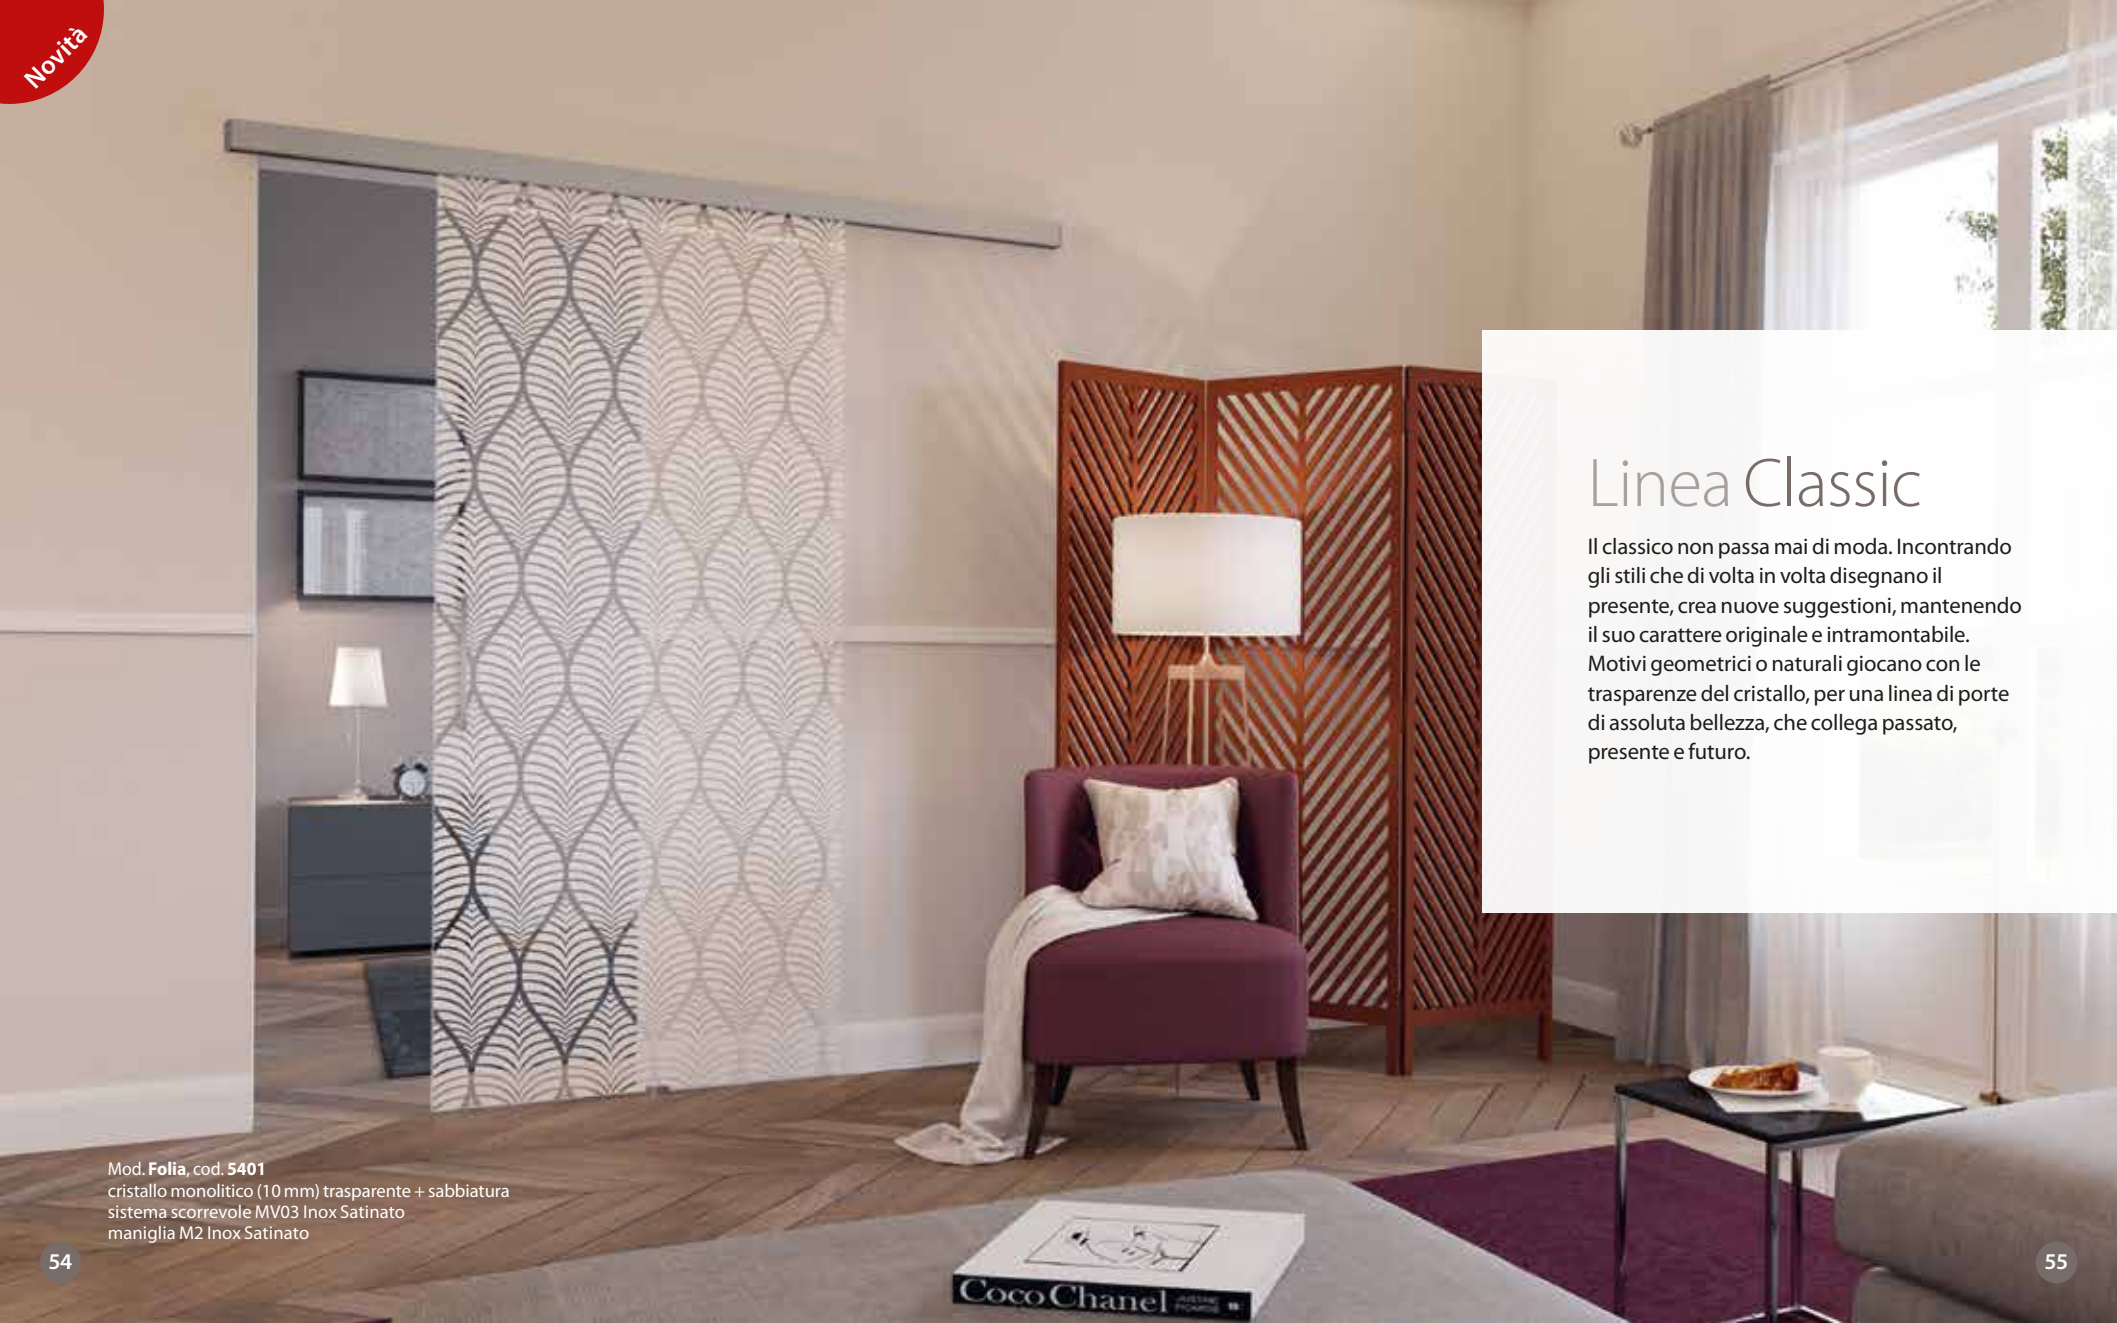

Mod. Cloud, cod. 5305
cristallo stratificato (5+5 mm)
trasparente + stampa 2 lati
telaio Quadro Laminato Bianco
cerniera C90 Cromo Satinato
maniglia Minsk Cromo Satinato

Mod. Slot, cod. 5310
cristallo stratificato (5+5 mm)
trasparente + stampa 2 lati
telaio Quadro Laccato Nero opaco
cerniera C180 Cromo Satinato
pomolo P7 Cromo Satinato
colore nero e arancio

Linea Classic

Il classico non passa mai di moda. Incontrando gli stili che di volta in volta disegnano il presente, crea nuove suggestioni, mantenendo il suo carattere originale e intramontabile. Motivi geometrici o naturali giocano con le trasparenze del cristallo, per una linea di porte di assoluta bellezza, che collega passato, presente e futuro.

Mod. **Folia**, cod. **5401**
cristallo monolitico (10 mm) trasparente + sabbatura
sistema scorrevole MV03 Inox Satinato
maniglia M2 Inox Satinato