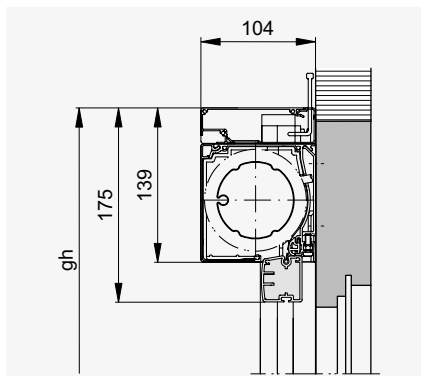

Tutte le versioni sono solo motorizzate, ma non accoppiabili.

Guida standard

Profilo Hirschmann (opzione)

Per l'alloggiamento del connettore Hirschmann e di un possibile ricevitore radio è disponibile un profilo speciale. Grazie a questo profilo si ottiene un aumento in altezza delle dimensioni limite.

Legenda

- bk = Larghezza esterno guida
- A = Superficie
- gh = $gh/bk \leq 5$
- *gh min. = 500

Tutte le misure in mm.

Sezione verticale

Solozip® II Box 100

Solozip® II Box 130

Sezione verticale con profilo Hirschmann

Solozip® II Box 100 - Design

Solozip® II Box 130 - Design

Solozip® II Box 100 angolare

Solozip® II Box 130 angolare

La tecnica nel dettaglio

SISTEMA IN NICCHIA

Solozip® II Intro 95

Solozip® II Intro 95