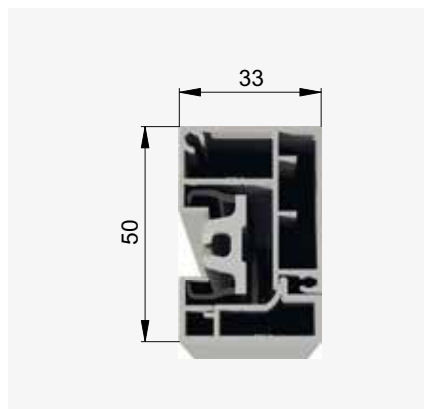

Guida standard