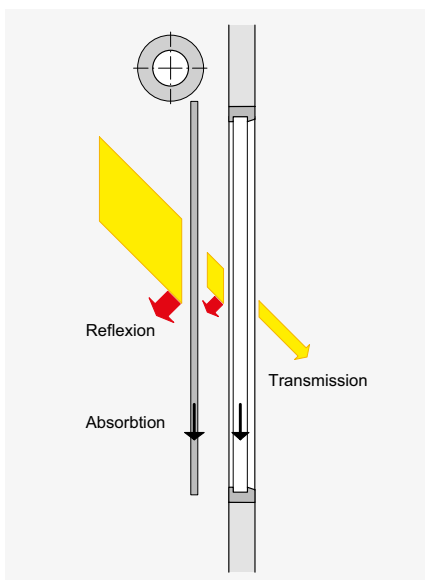

AUTOMATISMI

Solozip® II può funzionare con diversi sistemi di comando, dal semplice radiotrasmettitore portatile al comando centralizzato o ad un sistema che gestisce l'edificio in funzione dell'ora, della posizione del sole e del tempo.

Comfort termico

Le condizioni ambientali cambiano nel corso della giornata e delle stagioni. Con un comando per tende Griesser è possibile impostare la protezione solare a seconda delle vostre preferenze personali e delle mutevoli circostanze esterne. L'impostazione è così semplice che avrete comunque ancora tempo per prendervi cura delle cose importanti della vostra vita.

Un concetto di illuminazione diurna ottimale rende superfluo il condizionamento artificiale in estate. Potete risparmiare sui costi energetici ed, eventualmente, evitare gli sgradevoli raffreddori estivi. In inverno, un sistema di protezione solare può a sua volta a proteggere dal freddo e lasciare entrare i rari raggi di sole nelle stanze, in modo da ridurre anche qui i costi energetici e probabilmente anche quelli per i fazzoletti.

Comfort visivo

Sentirsi bene significa anche decidere autonomamente quanto rivelare di sé stessi. Con Solozip® II siete protetti dagli sguardi indesiderati che provengono dall'esterno.