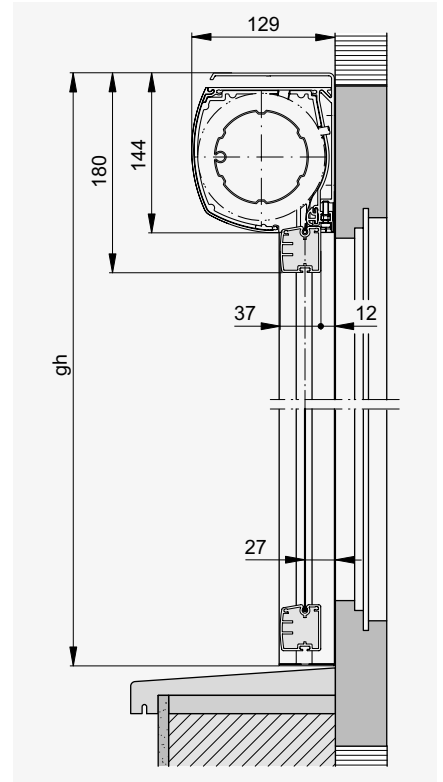

Legenda

- bk = Larghezza esterno guida
- A = Superficie
- gh = $gh/bk \leq 5$
- *gh min. = 500

Tutte le misure in mm.

Sezione verticale

Solozip® II Box 100

Solozip® II Box 130

Sezione verticale con profilo Hirschmann

Solozip® II Box 100 - Design

Solozip® II Box 130 - Design

Solozip® II Box 100 angolare

Solozip® II Box 130 angolare

La tecnica nel dettaglio

SISTEMA IN NICCHIA

Solozip® II Intro 95

Solozip® II Intro 95