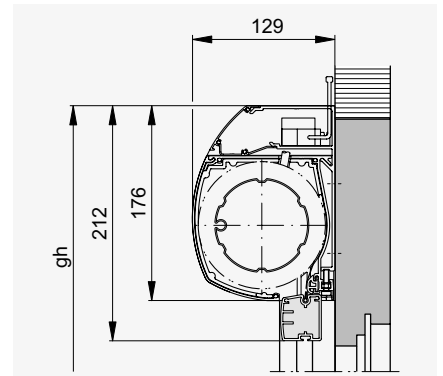

Tutte le versioni sono solo motorizzate, ma non accoppiabili.

Guida standard

Profilo Hirschmann (opzione)

Per l'alloggiamento del connettore Hirschmann e di un possibile ricevitore radio è disponibile un profilo speciale. Grazie a questo profilo si ottiene un aumento in altezza delle dimensioni limite.

Legenda

- bk = Larghezza esterno guida
- A = Superficie
- gh = $gh/bk \leq 5$
- *gh min. = 500

Tutte le misure in mm.

Sezione verticale

Solozip® II Box 100

Solozip® II Box 130

Sezione verticale con profilo Hirschmann

Solozip® II Box 100 - Design

Solozip® II Box 130 - Design

Solozip® II Box 100 angolare

Solozip® II Box 130 angolare

La tecnica nel dettaglio

SISTEMA IN NICCHIA

Solozip® II Intro 95

Solozip® II Intro 95