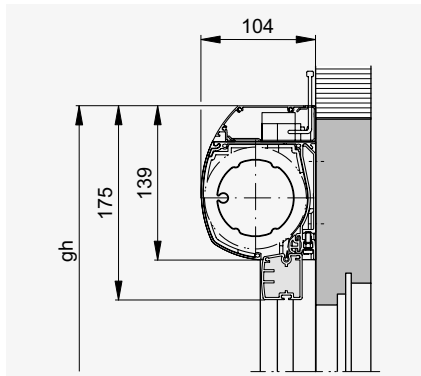

Tutte le versioni sono solo motorizzate, ma non accoppiabili.

Guida standard

Profilo Hirschmann (opzione)

Per l'alloggiamento del connettore Hirschmann e di un possibile ricevitore radio è disponibile un profilo speciale. Grazie a questo profilo si ottiene un aumento in altezza delle dimensioni limite.

Legenda

- bk = Larghezza esterno guida
- A = Superficie
- gh = $gh/bk \leq 5$
- *gh min. = 500

Tutte le misure in mm.

Sezione verticale

Solozip® II Box 100

Solozip® II Box 130

Sezione verticale con profilo Hirschmann

Solozip® II Box 100 - Design

Solozip® II Box 130 - Design

Solozip® II Box 100 angolare

Solozip® II Box 130 angolare

La tecnica nel dettaglio

SISTEMA IN NICCHIA

Solozip® II Intro 95

Solozip® II Intro 95