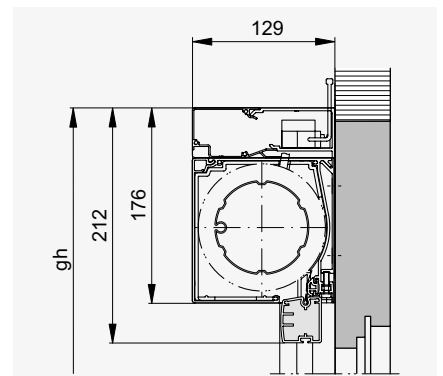

Tutte le versioni sono solo motorizzate, ma non accoppiabili.

Guida standard

Profilo Hirschmann (opzione)

Per l'alloggiamento del connettore Hirschmann e di un possibile ricevitore radio è disponibile un profilo speciale. Grazie a questo profilo si ottiene un aumento in altezza delle dimensioni limite.

Legenda

- bk = Larghezza esterno guida
- A = Superficie
- gh = $gh/bk \leq 5$
- *gh min. = 500

Tutte le misure in mm.

Sezione verticale

Solozip® II Box 100

Solozip® II Box 130

Sezione verticale con profilo Hirschmann

Solozip® II Box 100 - Design

Solozip® II Box 130 - Design

Solozip® II Box 100 angolare

Solozip® II Box 130 angolare

La tecnica nel dettaglio

SISTEMA IN NICCHIA

Solozip® II Intro 95

Solozip® II Intro 95