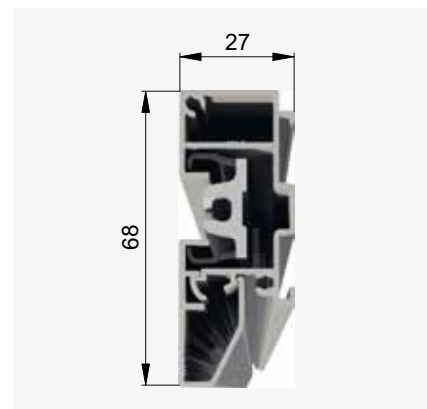

Guida inserite (opzione)

Solo Solozip® II Intro 100 / 130