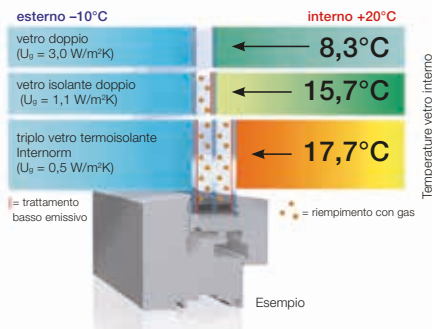

### Il triplo vetro

Il triplo vetro Internorm è altamente isolante e offre più risparmio energetico sia nella stagione fredda che nella stagione calda. Come tutti i vetri Internorm, anche il triplo vetro è applicato con il sistema **Fix-O-Round esclusivo di Internorm**, che consiste nell'incollaggio lungo l'intero perimetro del telaio. Più stabilità, sicurezza e risparmio energetico.