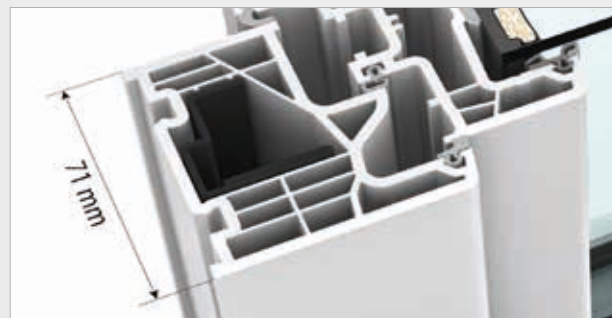

LA NOSTRA MIGLIORE FINESTRA CON PROFONDITÀ DI TELAIO 71 MM

Nella nostra nuova finestra dal profilo sottile i progettisti hanno integrato tutta l'affidabile e consolidata tecnologia delle finestre Internorm. Al fissaggio perimetrale della lastra nell'anta della finestra si affiancano infatti eccellenti valori di isolamento termico e acustico. Potete scegliere tra due soluzioni di design nella versione in PVC, e tre in quella in PVC/alluminio, e tra moltissimi colori, maniglie, vetri e inglesine.

La KF 310 è disponibile inoltre come portafinestra per balconi e terrazze in molte varianti (ad arco o oblique).

Internorm