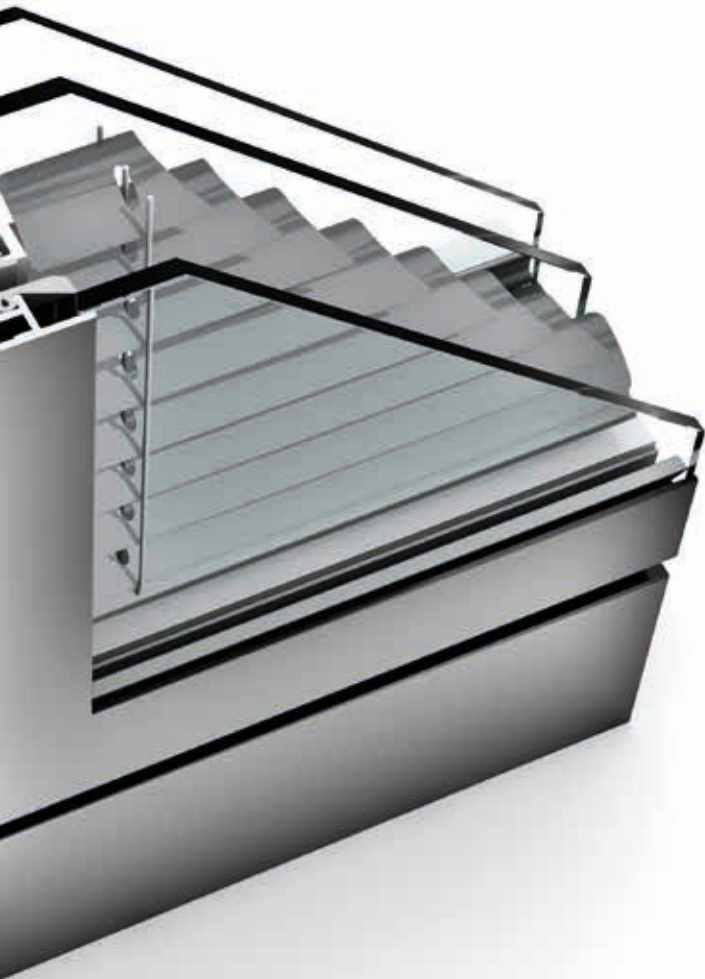

Provate subito
KV 350 grazie alla
realtà aumentata!

I-tec Vetraggio

I-tec Oscuramento

CARATTERISTICHE

Isolamento termico	fino a $U_w = 0,79 \text{ W}/(\text{m}^2\text{K})$
Isolamento acustico	fino a 44 dB
Sicurezza	RC1N, RC2
Ferramenta	a vista o a scomparsa (optional)
Profondità del telaio	74 mm

Stile di design

home pure

ambiente